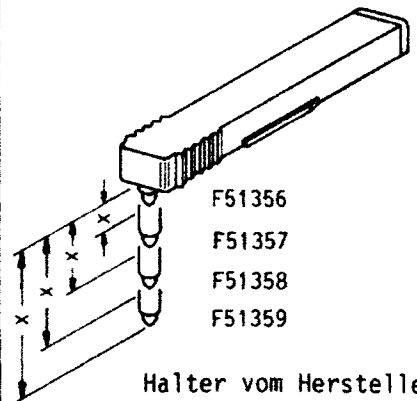

Fibre Tip Disposable Pens

for recording instruments - **Faserschreibfedern**

für Meßgeräte der Firma:

Chessell

Gerätetyp	Ersatzteil-Nr. des Geräte-Herstellers	Tintenfarbe	x = mm	DIA-Nr.
BD 7, BD 8, BD 10, BD 11, BD 30, BD 40	LZ 127 886, XR12/1	rot	5,3	F51068 -02S-01
	LZ 127 887, XR12/2	blau		F51068 -03S-01
	LZ 127 889, XR12/4	schwarz		F51068 -01S-01
BD 9, BD 12, BD 41	LZ 127 886, XR12/1	rot	5,3	F51068 -02S-01
	LZ 127 887, XR12/2	blau		F51068 -03S-01
	LZ 127 889, XR12/4	schwarz		F51068 -01S-01
	LZ 127 890, XR13/1	rot	23,7	F51215 -02S-01
301-D, 301-V, 309, 3003 D	LA 125 451, LA 125 431	blau	10,0	F51288 -03S-03
	LA 125 452, LA 125 432	rot	24,0	F51289 -02S-03
	LA 125 453, LA 125 433	grün	38,5	F51290 -04S-03
300-D, 305	LA 125 431, LA 125 451	blau	10,0	F51288 -03S-03
390	LA 203 191	blau	3,5	F51356 -03Z-05
	LA 203 192	rot	9,3	F51357 -02Z-05
	LA 203 193	grün	15,2	F51358 -04Z-05
	LA 203 194	schwarz	21,0	F51359 -01Z-05
	LA 203 211	blau	3,5	F51356 -03Z-05
	LA 203 212	rot	9,3	F51357 -02Z-05
	LA 203 213	grün	15,2	F51358 -04Z-05
	LA 203 214	schwarz	21,0	F51359 -01Z-05