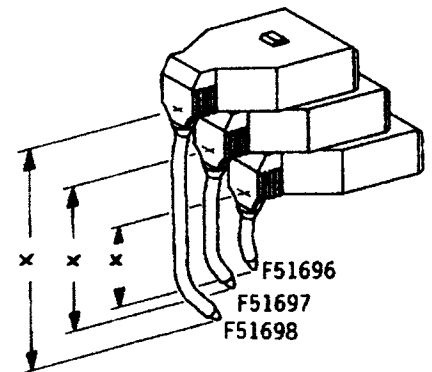

MORAWETZ MESSTECHNIK
www.morawetz.com
office@morawetz.com

Fibre Tip Disposable Pens
for recording instruments

- Faserschreibfedern
für Meßgeräte der Firma:

Chessell

Gerätetyp	Ersatzteil-Nr. des Geräte-Herstellers	Tintenfarbe	x = mm	DIA-Nr.
321	LA 128961	grün	38,54	F51643X-04X-01
	LA 128962	rot	58,09	F51644X-02X-01
320, 3020, 3026	LA 128961	grün	38,54	F51643X-04X-01
	LA 128962	rot	58,09	F51644X-02X-01
	LA 128963	blau	78,54	F51645X-03X-01
	LA 128964	schwarz	99,53	F51646X-01X-01
	LA 128965	violett	121,05	F51647X-06X-01
	LA 128966	braun	143,01	F51648X-05X-01
Modell 342	LA 204337	rot	14,58	F51696 -02X-01
	LA 235347, LA 243771	blau		F51696 -03X-01
	LA 204338	grün	26,2	F51697 -04X-01
	LA 235348, LA 243772	rot		F51697 -02X-01
	LA 204339, LA 235349, LA 243773	blau grün	38,2	F51698 -03X-01
				F51698 -04X-01
Modell 344, 345	LA 204337	rot	14,58	F51696 -02X-01
	LA 235347, LA 243771	blau		F51696 -03X-01
	LA 204338	grün	26,2	F51697 -04X-01
	LA 235348, LA 243772	rot		F51697 -02X-01
	LA 204339, LA 235349, LA 243773	blau grün	38,2	F51698 -03X-01
				F51698 -04X-01
	LA 235350, LA 243770	violett		F51695 -06X-01
306	LA 128 969	6 Farben		D71017 -66C-01