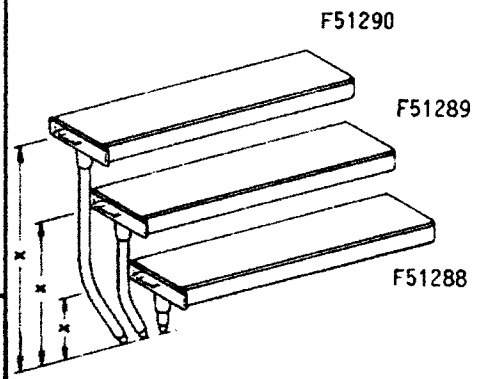

Fibre Tip Disposable Pens

for recording instruments - **Faserschreibfedern**

für Meßgeräte der Firma:

Chessell

Gerätetyp	Ersatzteil-Nr. des Geräte-Herstellers	Tintenfarbe	x = mm	DIA-Nr.
BD 7, BD 8, BD 10, BD 11, BD 30, BD 40	LZ 127 886, XR12/1	rot	5,3	F51068 -02S-01
	LZ 127 887, XR12/2	blau		F51068 -03S-01
	LZ 127 889, XR12/4	schwarz		F51068 -01S-01
BD 9, BD 12, BD 41	LZ 127 886, XR12/1	rot	5,3	F51068 -02S-01
	LZ 127 887, XR12/2	blau		F51068 -03S-01
	LZ 127 889, XR12/4	schwarz		F51068 -01S-01
	LZ 127 890, XR13/1	rot	23,7	F51215 -02S-01
301-D, 301-V, 309, 3003 D	LA 125 451, LA 125 431	blau	10,0	F51288 -03S-03
	LA 125 452, LA 125 432	rot	24,0	F51289 -02S-03
	LA 125 453, LA 125 433	grün	38,5	F51290 -04S-03
300-D, 305	LA 125 431, LA 125 451	blau	10,0	F51288 -03S-03
390	LA 203 191	blau	3,5	F51356 -03Z-05
	LA 203 192	rot	9,3	F51357 -02Z-05
	LA 203 193	grün	15,2	F51358 -04Z-05
	LA 203 194	schwarz	21,0	F51359 -01Z-05
	LA 203 211	blau	3,5	F51356 -03Z-05
	LA 203 212	rot	9,3	F51357 -02Z-05
	LA 203 213	grün	15,2	F51358 -04Z-05
	LA 203 214	schwarz	21,0	F51359 -01Z-05