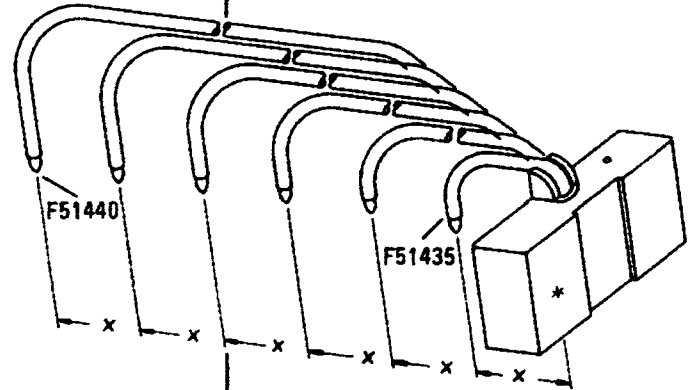

Fibre Tip Disposable Pens
for recording instruments

- Faserschreibfedern
für Meßgeräte der Firma:

Graphtec (Watanabe)

Gerätetyp	Ersatzteil-Nr. des Geräte-Herstellers	Tintenfarbe	x=mm	DIA-Nr.	
			65,0	F51088-**S-01	
	Lieferbar in den Farben 01-06				
WX 1000, WX 1100, WX 1200, WX 4401, WX 4402 Servo 150: SR 6511-1, SR 6512-1, SR 6513-1	KX 103 B KX 103 R KX 103 BL KX 103 GR	schwarz rot blau grün	6,4	F51143B-01S-01 F51143B-02S-01 F51143B-03S-01 F51143B-04S-01	
WX 4403, Servo 150: SR 6511-2, SR 6512-2, SR 6513-2	KX 103 B KX 103 R KX 103 BL KX 103 GR KX 104 B KX 104 R	schwarz rot blau grün schwarz rot	6,4 18,7	F51143B-01S-01 F51143B-02S-01 F51143B-03S-01 F51143B-04S-01 F51144B-01S-01 F51144B-02S-01	
SR 6201, SR 6254	KF 101 B KF 101 R	schwarz rot	6,4	F51145B-01S-01 F51145B-02S-01	
SR 6202, SR 6255	KF 101 B KF 101 R KF 102 B KF 102 R	schwarz rot schwarz rot	6,4 18,7	F51145B-01S-01 F51145B-02S-01 F51147B-01S-01 F51147B-02S-01	
SR 700, SR 701, SR 701B, SR 705, SR 6401, SR 6402, SR 6411, SR 6421, WX 441, WX 442, WX 446, WX 451	701 R 701 B 701 G 701 BL	rot schwarz grün blau	14,8	F51213 -02S-01 F51213 -01S-01 F51213 -04S-01 F51213 -03S-01	

MORAWETZ MESSTECHNIK
www.morawetz.com
office@morawetz.com

Fibre Tip Disposable Pens
for recording instruments

- Faserschreibfedern
für Meßgeräte der Firma:

Graphtec (Watanabe)

Gerätetyp	Ersatzteil-Nr. des Geräte-Herstellers	Tintenfarbe	x = mm	DIA-Nr.
Serie MC 6600	KF 111 RD	rot	17,0	F51435 -02X-01
Type MC 6601,	KF 112 BK	schwarz	42,0	F51436 -01X-01
Type MC 6602,	KF 113 VT	violett	67,0	F51437 -06X-01
Type MC 6603-B,	KF 114 BR	braun	92,0	F51438 -05X-01
Type MC 6621	KF 115 BL	blau	117,0	F51439 -03X-01
	KF 116 GR	grün	142,0	F51440 -04X-01