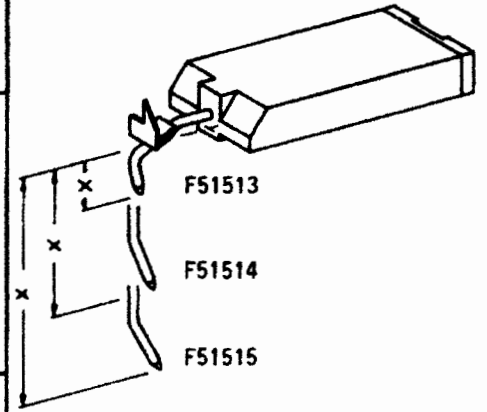

"FIBRODIAN®" - Faserschreibfedern

für Meßgeräte der Firma:

Juchheim

Gerätetyp	Ersatzteil-Nr. des Geräte-Herstellers	Tintenfarbe	x = mm	DIA-Nr.
LS1k-44m/4, LS1k-44m/2,vk, LS1k-44ms/4, LS1k-44ms/2,vk, LS1k-44mgk/4, LS1k-44mgk/2,vk	7000 48075	blau	6,4	F51513 -03X-01
LS2k-44m/4, LS2k-44m/2,vk, LS2k-44mg/4, LS2k-44mg/2,vk, LS2k-44mgk/4, LS2k-44mgk/2,vk	7000 48075	blau	6,4	F51513 -03X-01
	7000 48076	rot	19,0	F51514 -02X-01
LS3k-44m/4, LS3k-44m/2,vk, LS3k-44mg/4, LS3k-44mg/2,vk, LS3k-44mgk/4, LS3k-44mgk/2,vk	7000 48075	blau	6,4	F51513 -03X-01
	7000 48076	rot	19,0	F51514 -02X-01
	7000 48077	grün	31,9	F51515 -04X-01
LS1k-44s/4(2)	7000 45267	blau	10,4	F51609 -03Z-01
PD..v-44/..., PD..v-96/...	7000 40561	2 Farben		D71014 -62X-01
	7000 40562	3 Farben		D71014 -63X-01
	7000 40563	6 Farben		D71014 -66X-01
	7000 40564	1 Farbe		D71014 -61X-01

MORAWETZ MESSTECHNIK
www.morawetz.com
office@morawetz.com

Fibre Tip Disposable Pens
 for recording instruments **- Faserschreibfedern**
 für Meßgeräte der Firma:

Jaquet

Gerätetyp	Ersatzteil-Nr. des Geräte-Herstellers	Tintenfarbe	x = mm	DIA-Nr.	
KOS 144		lieferbar in den Farben 01-06	7,5	F51063 -**S-01 W10115	
Serie KSQ 700, Typ 701, Typ 702, Typ 703	E7861, 341 A-71373 E7862 341 A-71374 E7863 341 A-71375	rot grün blau	6,6 15,6 25,2	F51534 -02X-01 F51535 -04X-01 F51536 -03X-01	 <p>F51534 F51535 F51536</p>
KSQ 500, KSQ 600, KSQ 800	E5802, 330 L-70762 E5803, 330 L-70763 E5806, 330 L-70764	2 Farben 3 Farben 6 Farben		D71002 -62X-01 D71002 -63X-01 D71002 -66X-01	 <p>MORAWETZ MESSTECHNIK www.morawetz.com office@morawetz.com</p>

MORAWETZ MESSTECHNIK
www.morawetz.com
office@morawetz.com

Gerätetyp	Ersatzteil-Nr. des Geräte-Herstellers	Tintenfarbe	x = mm	DIA-Nr.	
	S97601	violett	4,5	F51079A-06R-01	
	S97602	schwarz		F51079A-01R-01	
	S97603	rot		F51079A-02R-01	
	S97611	blau	14,6	F51608 -03R-01	 
	S97613	rot	7,5	F51607 -02R-01	
					<p>MORAWETZ MESSTECHNIK www.morawetz.com office@morawetz.com</p>