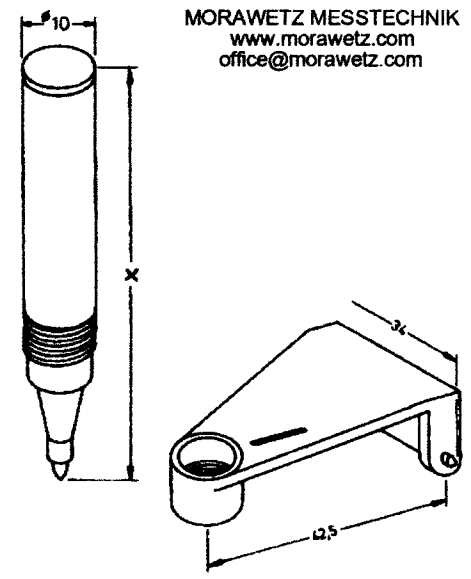

Fibre Tip Disposable Pens

for recording instruments - **Faserschreibfedern**

für Meßgeräte der Firma:

Philips / Withof

Gerätetyp	Ersatzteil-Nr. des Geräte-Herstellers	Tintenfarbe	x = mm	DIA-Nr.
AR 55, PM 8120, PM 8125, PM 8200, SP 90, SP 1000, SP 1025, SP 1050, SP 1100, SP 1900, SP 2000, SP 4000, SP3-100, SP3-300, SP8-100, SP8-200, SP8-500	PM 9856/01	blau	57,0	F51005 -03F-05
	PM 9857/01	rot		F51005 -02F-05
XY-Comprecorder PM 8041, PM 8125, PM 8141	PM 9856/01	blau		F51005 -03F-05
	PM 9857/01	rot		F51005 -02F-05
	PM 9858/01 = je 2 St. F51005 -02F-01 F51005 -03F-01 1 St. W23109			
Transocomp-Simplex, Comprecorder TAU	9404 799 99071	blau		F51007 -03Z-01 W10001
Transocomp 250	2812 062 21001	blau	9,5	F51008A-03S-01
PM 8000, PM 8100 alte Ausf.	PM 9805/03 PM 9807/03	rot blau		F51014 -02F-01 F51014 -03F-01
PCS-Schreiber	4012 151 29731 4012 151 29741	rot violett		F51017 -02S-01 F51017 -06S-01
PM 8032, PM 8033, PM 8042, PM 8043, PM 8104, PM 8106, PM 8114, PM 8116, PM 8132, PM 8133, PM 8134, PM 8143, PM 8224, PM 8226	PM 9875A	schwarz	22,0	F51154 -01F-01
	PM 9875B	blau		F51154 -03F-01
	PM 9875G	grün		F51154 -04F-01
	PM 9875R	rot		F51154 -02F-01
	PM 9875U	braun		F51154 -05F-01
	PM 9875V	violett		F51154 -06F-01

MORAWETZ MESSTECHNIK
www.morawetz.com
office@morawetz.com

Fibre Tip Disposable Pens

for recording instruments - **Faserschreibfedern**

für Meßgeräte der Firma:

Perkin Elmer/Hitachi

Gerätetyp	Ersatzteil-Nr. des Geräte-Herstellers	Tintenfarbe	x = mm	DIA-Nr.
IR 237,137, X 37			28,3	F51094 -**Z-01
		Lieferbar in den Farben 01-06		
561D	023-1254	grün	19,02	F51104G-04S-01
	023-1255	rot	6,4	F51142B-02S-01
200,220,561H, 561L, 561M, 571,572,575	CP-285010, 040-1740, 023-0567	schwarz	6,4	F51142B-01S-01
	CP-285020, 040-1743, 023-0569	grün		F51142B-04S-01
	CP-285030, 040-1742, 023-0566	blau		F51142B-03S-01
	CP-285040, 040-1741, 023-0568, 023-1255	rot		F51142B-02S-01
	023-1253	rot	6,17	F51153B-02S-01