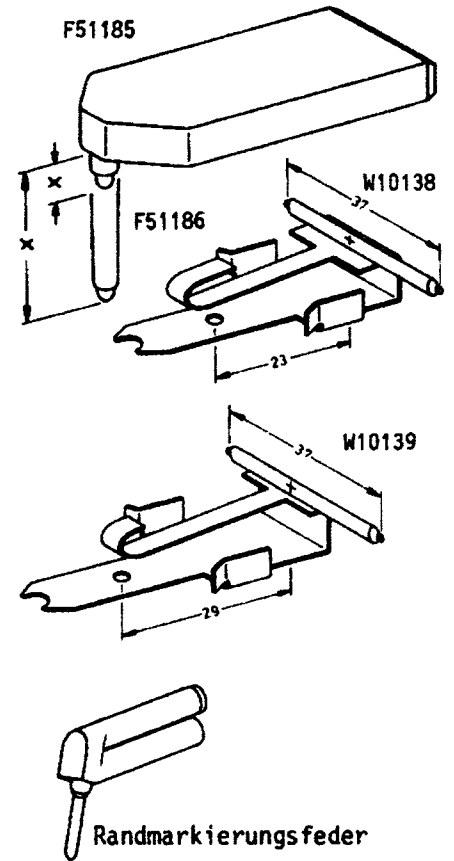

MORAWETZ MESSTECHNIK
www.morawetz.com
office@morawetz.com

Fibre Tip Disposable Pens

for recording instruments

- Faserschreibfedern

für Meßgeräte der Firma:

Philips / Withof

Gerätetyp	Ersatzteil-Nr. des Geräte-Herstellers	Tintenfarbe	x = mm	DIA-Nr.
Mini-Recorder PM 8110, Modulkompakt- schreiber PM 8202	PM 9856/05	blau	5,0	F51185 -03F-01 W10138
Kompaktschreiber PM 8071, PM 8203, PM 8251, PM 8261, PM 8271, PM 8277	PM 9857/05 PM 9857B/05	rot blau	21,0	F51186 -02F-01 F51186 -03F-01 W10139
Modulkompakt- schreiber PM 8222, Kompaktschreiber PM 8072, PM 8252, PM 8262, PM 8272, PM 8278	PM 9856/05 PM 9857/05 PM 9857B/05	blau rot blau		F51185 -03F-01 W10138 F51186 -02F-01 F51186 -03F-01 W10139
Modulkompakt- schreiber PM 8202, PM 8222, Kompaktschreiber PM 8071, PM 8072, PM 8077, PM 8078, PM 8271, PM 8272	PM 9857/15	rot		F51195 -02F-01
Comprecorder PM 8245	PM 9856/10 PM 9856R/10 PM 9857/10	blau rot rot	26,0 14,0	F51189 -03F-01 F51189 -02F-01 W10141 F51188 -02F-01 W10140
Comprecorder PM 8240	PM 9856/10 PM 9856R/10	blau rot		F51189 -03F-01 F51189 -02F-01 W10141
Comprecorder PM 8132	PM 9856/10 PM 9857/10	blau rot		F51189 -03F-01 F51188 -02F-01
Comprecorder PM 8041, PM 8131, PM 8141 neue Ausf.	PM 9856/10 PM 9856R/10	blau rot		F51189 -03F-01 F51189 -02F-01
Comprecorder PM 8236	PM 9856/10 PM 9856A/10 PM 9856R/10 PM 9856S/10 = PM 9839/02	blau schwarz rot je 2 St. schwarz, rot, blau, grün 6 Farben		F51189 -03F-01 F51189 -01F-01 F51189 -02F-01 H69B