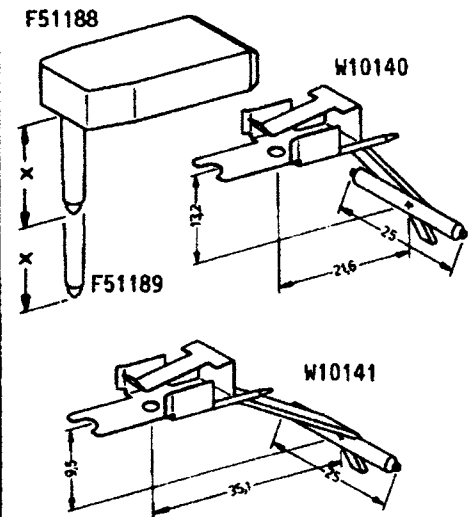

MORAWETZ MESSTECHNIK
www.morawetz.com
office@morawetz.com

Fibre Tip Disposable Pens

for recording instruments

- Faserschreibfedern

für Meßgeräte der Firma:

Philips / Withof

Gerätetyp	Ersatzteil-Nr. des Geräte-Herstellers	Tintenfarbe	x = mm	DIA-Nr.
Mini-Recorder PM 8110, Modulkompakt- schreiber PM 8202	PM 9856/05	blau	5,0	F51185 -03F-01 W10138
Kompaktschreiber PM 8071, PM 8203, PM 8251, PM 8261, PM 8271, PM 8277	PM 9857/05 PM 9857B/05	rot blau	21,0	F51186 -02F-01 F51186 -03F-01 W10139
Modulkompakt- schreiber PM 8222, Kompaktschreiber PM 8072, PM 8252, PM 8262, PM 8272, PM 8278	PM 9856/05 PM 9857/05 PM 9857B/05	blau rot blau		F51185 -03F-01 W10138 F51186 -02F-01 F51186 -03F-01 W10139
Modulkompakt- schreiber PM 8202, PM 8222, Kompaktschreiber PM 8071, PM 8072, PM 8077, PM 8078, PM 8271, PM 8272	PM 9857/15	rot		F51195 -02F-01
Comprecorder PM 8245	PM 9856/10 PM 9856R/10 PM 9857/10	blau rot rot	26,0 14,0	F51189 -03F-01 F51189 -02F-01 W10141 F51188 -02F-01 W10140
Comprecorder PM 8240	PM 9856/10 PM 9856R/10	blau rot		F51189 -03F-01 F51189 -02F-01 W10141
Comprecorder PM 8132	PM 9856/10 PM 9857/10	blau rot		F51189 -03F-01 F51188 -02F-01
Comprecorder PM 8041, PM 8131, PM 8141 neue Ausf.	PM 9856/10 PM 9856R/10	blau rot		F51189 -03F-01 F51189 -02F-01
Comprecorder PM 8236	PM 9856/10 PM 9856A/10 PM 9856R/10 PM 9856S/10 = PM 9839/02	blau schwarz rot je 2 St. schwarz, rot, blau, grün 6 Farben		F51189 -03F-01 F51189 -01F-01 F51189 -02F-01 H69B